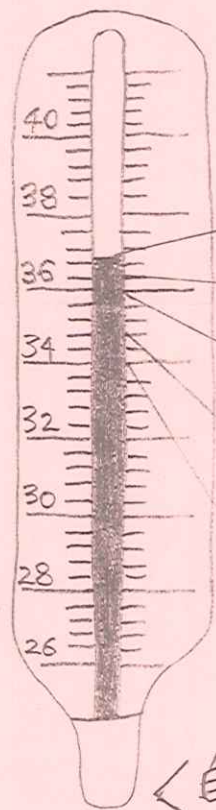

# 高体温は病気が知らず!!!

- **37°C** 免疫力が最大に発揮
- **36.5°C** 健康な人の平均体温
- **36°C** これ以下は「低体温」
- **35°C** ガン細胞が最も好む温度
- **34°C** 生死ギリギリの温度

体温が低いと様々な病気の原因になると言われています。  
週に1~2度体温を計って日々の健康の目安にしましょう。

命をつくる元気体温は  
**36.5~37°C** ですよ

＜自分の平熱、ご存知ですか？＞

あなたも今日から

★ **健康貯金** ★

★ はじめませんか？ ★  
クリスマスプレゼントにもおすすめですよ

★ **バランスW8** ★

＜40粒＞ 4800円  
＜20粒＞ 12600円

サンタクロースの洋服はなんで赤いの??

元々、サンタクロースの洋服の色は赤、緑、茶色と色々あったと言われています。